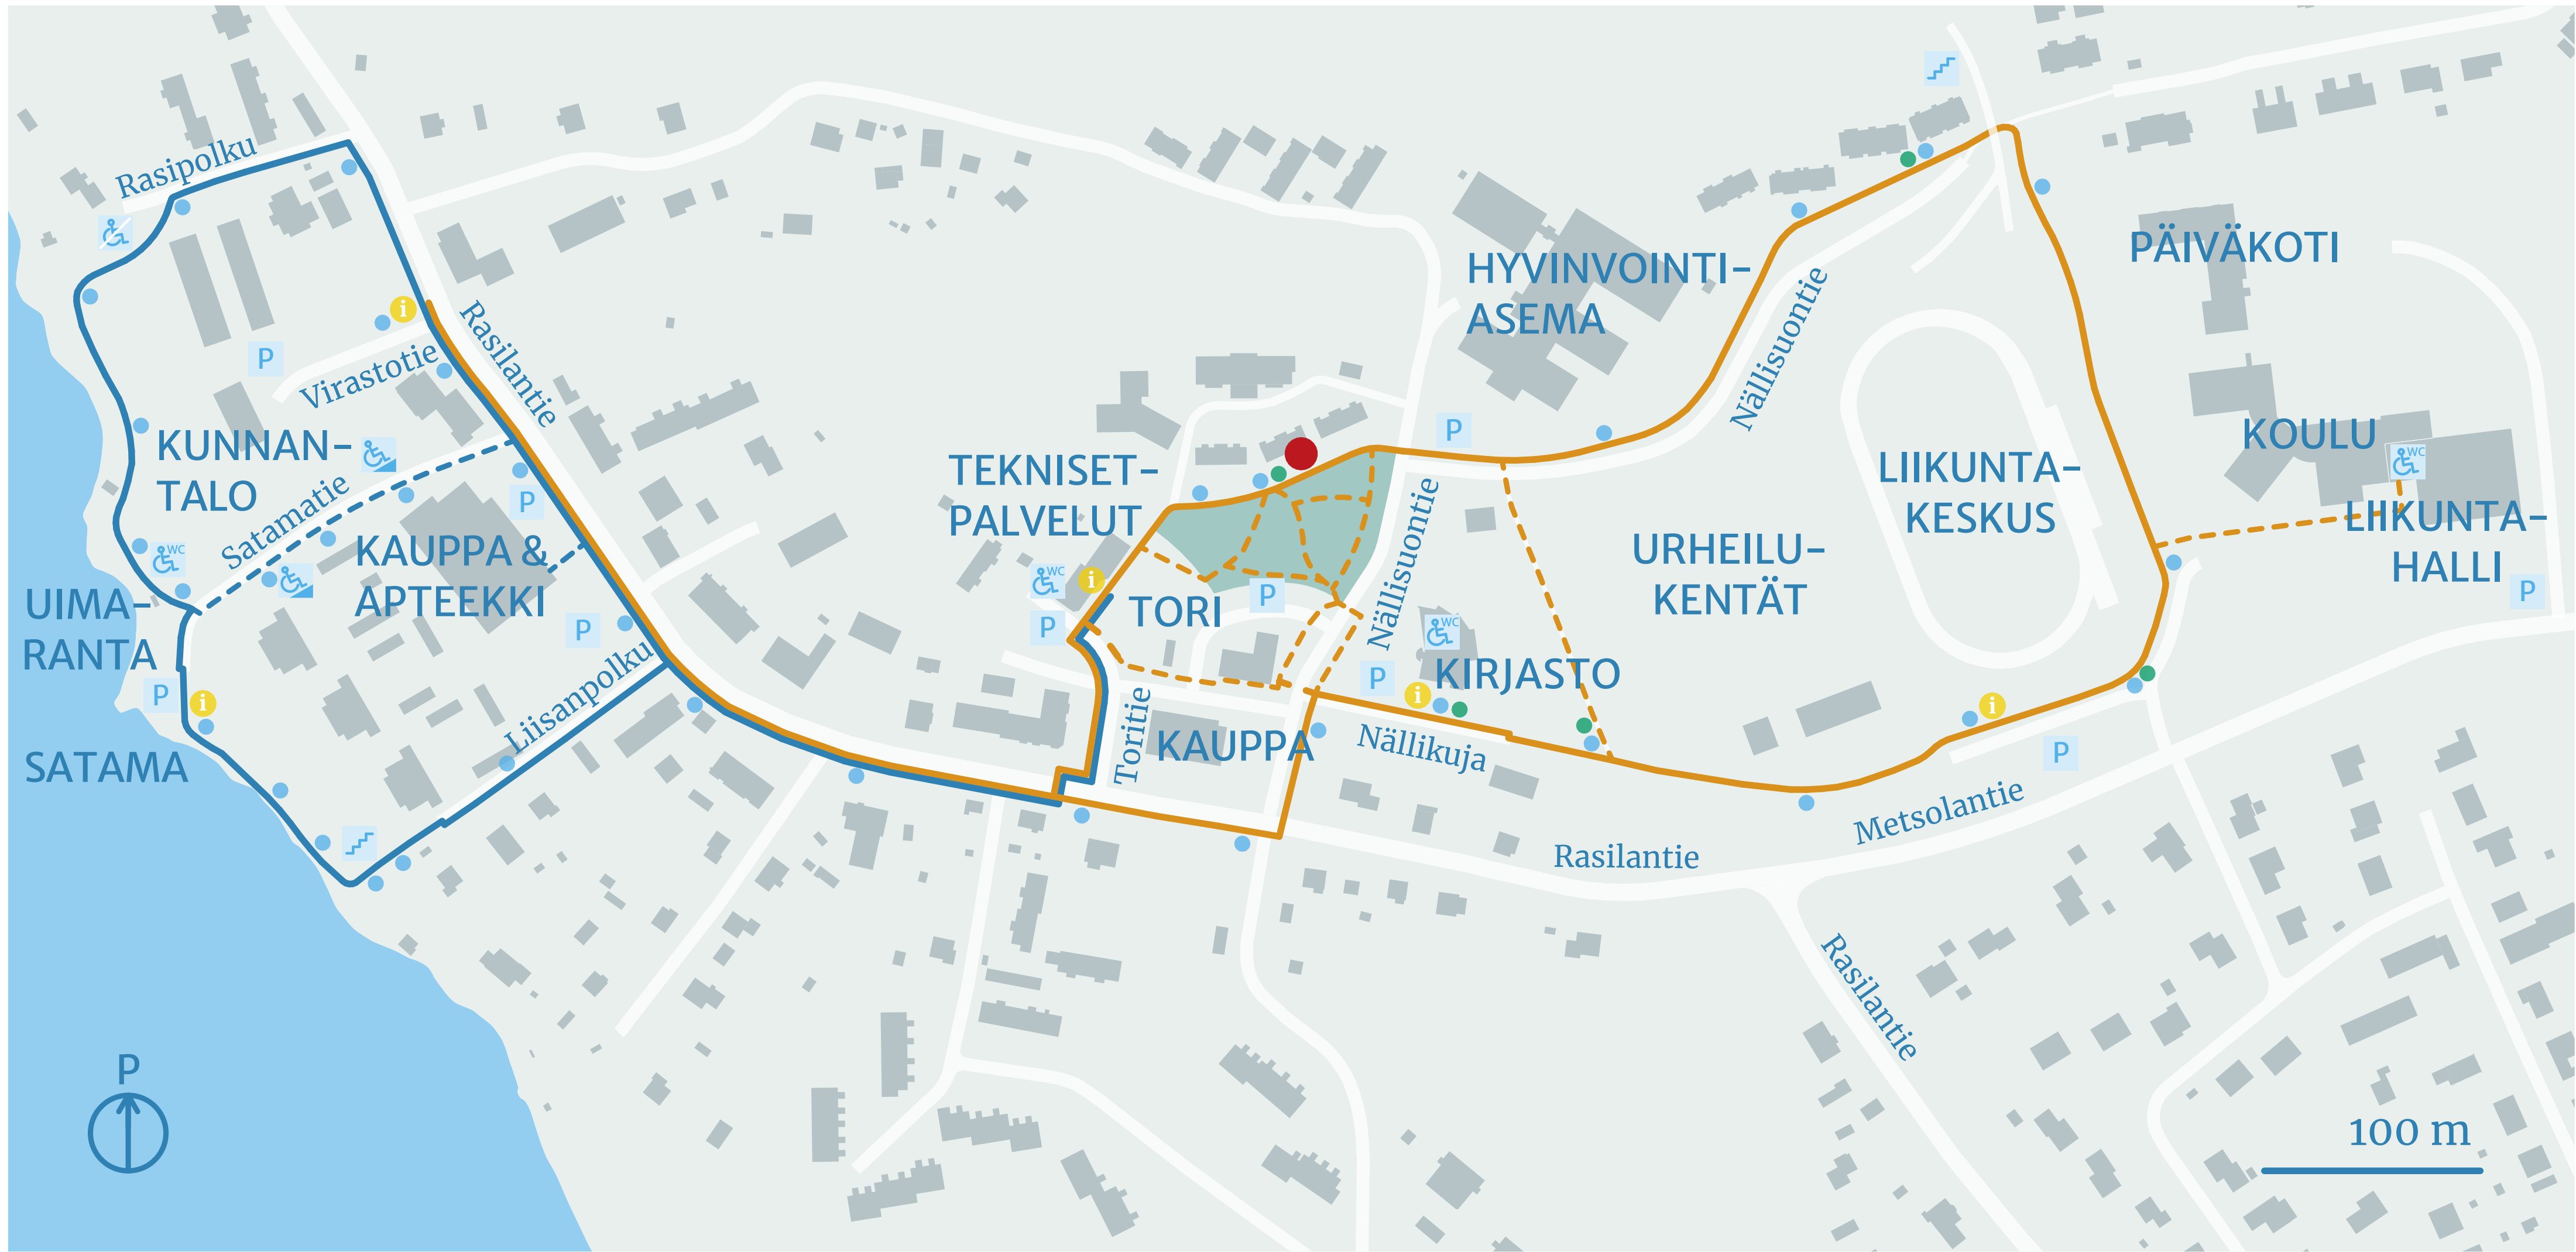

# RUOKOLAHDEN HYVINVOINTIREITTI

- OLET TÄSSÄ
- RANTARAITTI
- KENTÄN LENKKI
- VAIHTOEHTOINEN REITTI / OIKOPOLKU
- OPASTAULU
- LEVÄHDYSPAIKKA
- MUISTITEHTÄVÄ
- ♿ VAATIVAPYÖRÄTUOLIREITTI
- ♿ EI KULJETTAVISSA PYÖRÄTUOLILLA
- ♿ ESTEETÖN WC
- P ESTEETÖN PYSÄKÖINTI
- ♿ KUNTOPORTAAT

**ETELÄ-KARJALAN**  
hyvinvointialue

Ympäristöministeriö  
Miljöministeriet  
Ministry of the Environment